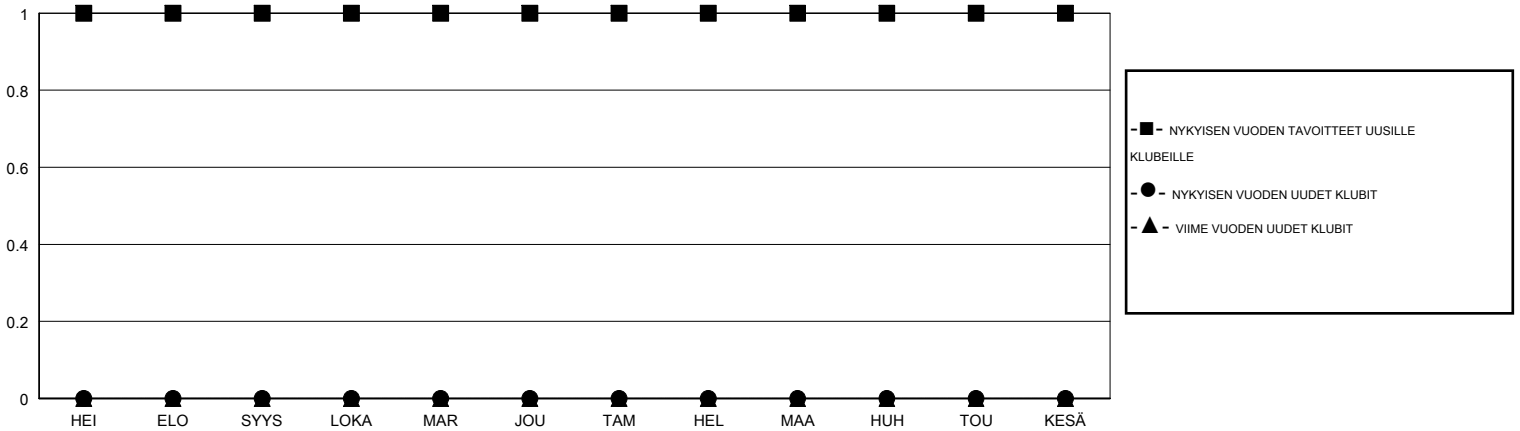

# MONTHLY MEMBERSHIP PROGRESS REPORT

District 107 F

Results as of: 01/31/2019

GMT: ANTTI FORSELL

SIJAINI FINLAND

GMT VAALIPIIRI

Klubit				jäsentä			
TULOKSET 2018-2019				TULOKSET 2018-2019			
NELJÄNNES	UUDEN KLUBIN TAVOITE	UUDET KLUBIT	LOPETETUT KLUBIT	NELJÄNNES	JÄSENKASVUN NETTOTAVOITE	TOTEUTUNUT JÄSENKASVU	POISTETUT JÄSENET (mukaan lukien siirrot)
HEI/ELO/SYYS	1	0	1	HEI/ELO/SYYS	0	12	24
LOKA/MAR/JOU	0	0	0	LOKA/MAR/JOU	10	23	23
TAM/HEL/MAA	0	0	0	TAM/HEL/MAA	10	7	7
HUH/TOU/KESÄ	0	0	0	HUH/TOU/KESÄ	-10	0	0

TAVOITTEET JA UUDET KLUBIT, KUMULATIIVINEN

TAVOITTEET JA JÄSENET, KUMULATIIVINEN

LAKKAUTETUT KLUBIT: 1

25 CLUBS OF 65 LISÄNNYT YHDEN TAI USEAMMAN UUTTA JÄSENTÄ