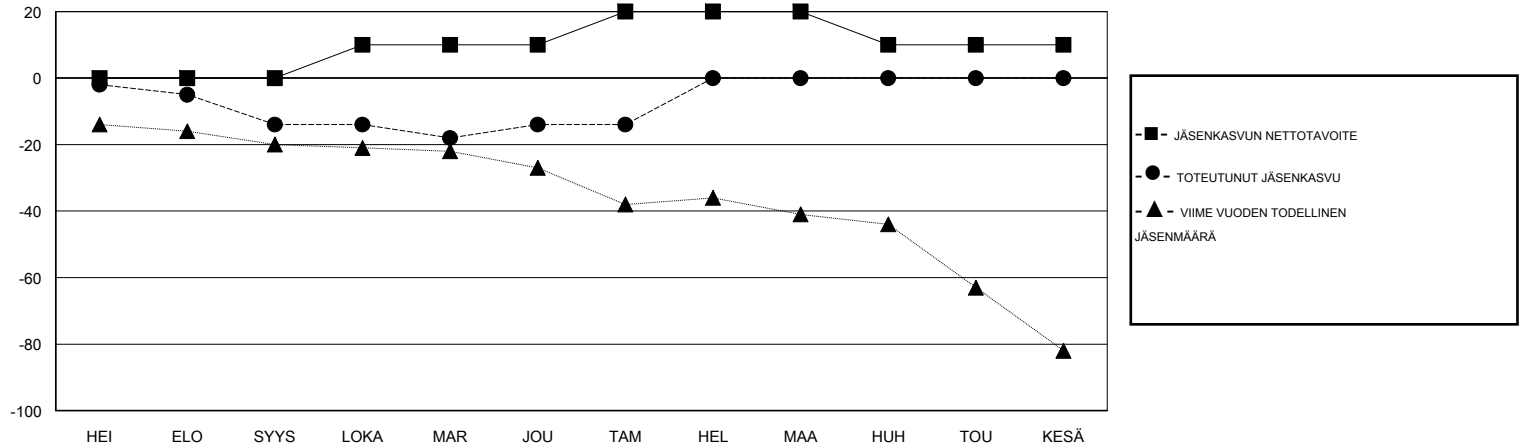

# MONTHLY MEMBERSHIP PROGRESS REPORT

District 107 F

Results as of: 01/31/2019

GMT: ANTTI FORSELL

SIJAINI FINLAND

GMT VAALIPIIRI

Klubit				jäsentä			
TULOKSET 2018-2019				TULOKSET 2018-2019			
NELJÄNNES	UUDEN KLUBIN TAVOITE	UUDET KLUBIT	LOPETETUT KLUBIT	NELJÄNNES	JÄSENKASVUN NETTOTAVOITE	TOTEUTUNUT JÄSENKASVU	POISTETUT JÄSENET (mukaan lukien siirrot)
HEI/ELO/SYYS	1	0	1	HEI/ELO/SYYS	0	12	24
LOKA/MAR/JOU	0	0	0	LOKA/MAR/JOU	10	23	23
TAM/HEL/MAA	0	0	0	TAM/HEL/MAA	10	7	7
HUH/TOU/KESÄ	0	0	0	HUH/TOU/KESÄ	-10	0	0

TAVOITTEET JA UUDET KLUBIT, KUMULATIIVINEN

TAVOITTEET JA JÄSENET, KUMULATIIVINEN

LAKKAUTETUT KLUBIT: 1

25 CLUBS OF 65 LISÄNNYT YHDEN TAI USEAMMAN UUTTA JÄSENTÄ

### SUKUPUOLIJAKAUMA

MIES 1,328 (82.28%)  
 NAINEN 286 (17.72%)

Naispuolisten jäsenten prosenttiosuuden tavoite toimivuonna: 20%